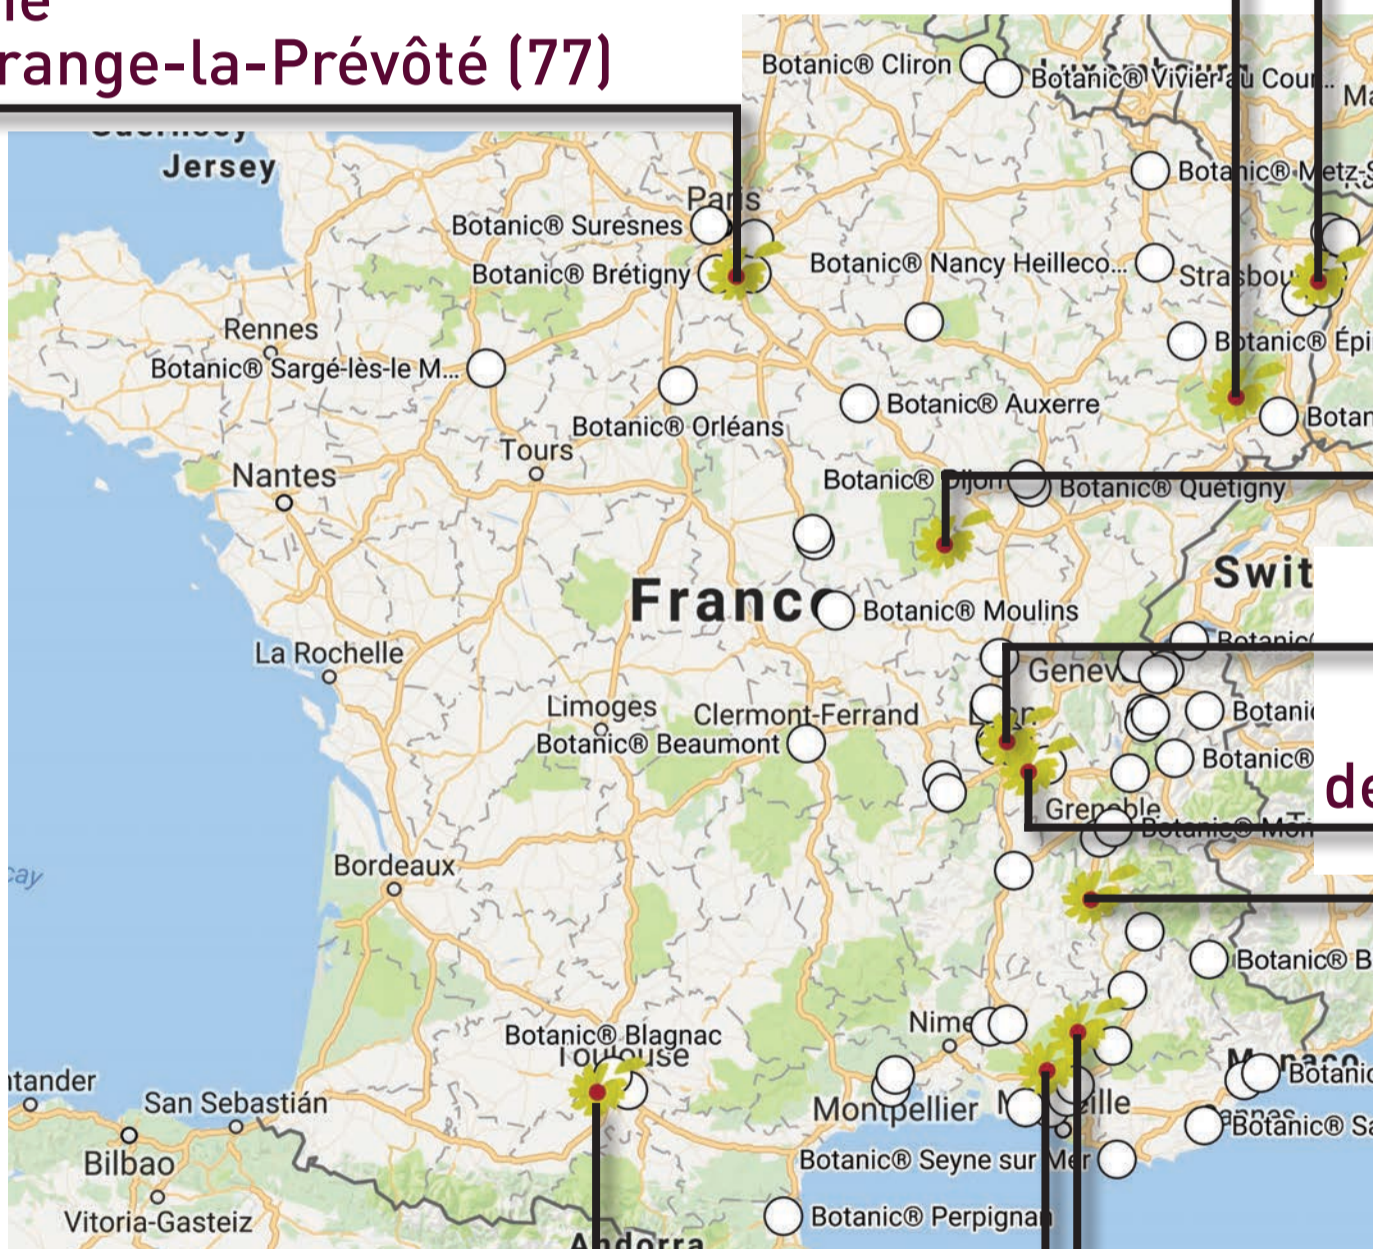

se former avec

terre vivante 

c'est bénéficier...

... de formations réalisables sur l'ensemble du territoire français grâce à un réseau de parcs et jardins.

Pour limiter les déplacements de vos collaborateurs, et afin de permettre une immersion totale dans le monde de l'éco-jardinage, chaque formation a lieu dans un jardin sélectionné par Terre vivante, bénéficiant d'une salle de formation et de surfaces suffisantes pour la pratique.

Jardins d'Entraide le Relais (67)

Parc de Wesserling (68)

Domaine de la Grange-la-Prévôté (77)

Domaine d'Alôsnys (71)

Les Pot'Iront (69)

Jardins partagés de Villefontaine (38)

Terre vivante (38)

Jardins de Tournefeuille (31)